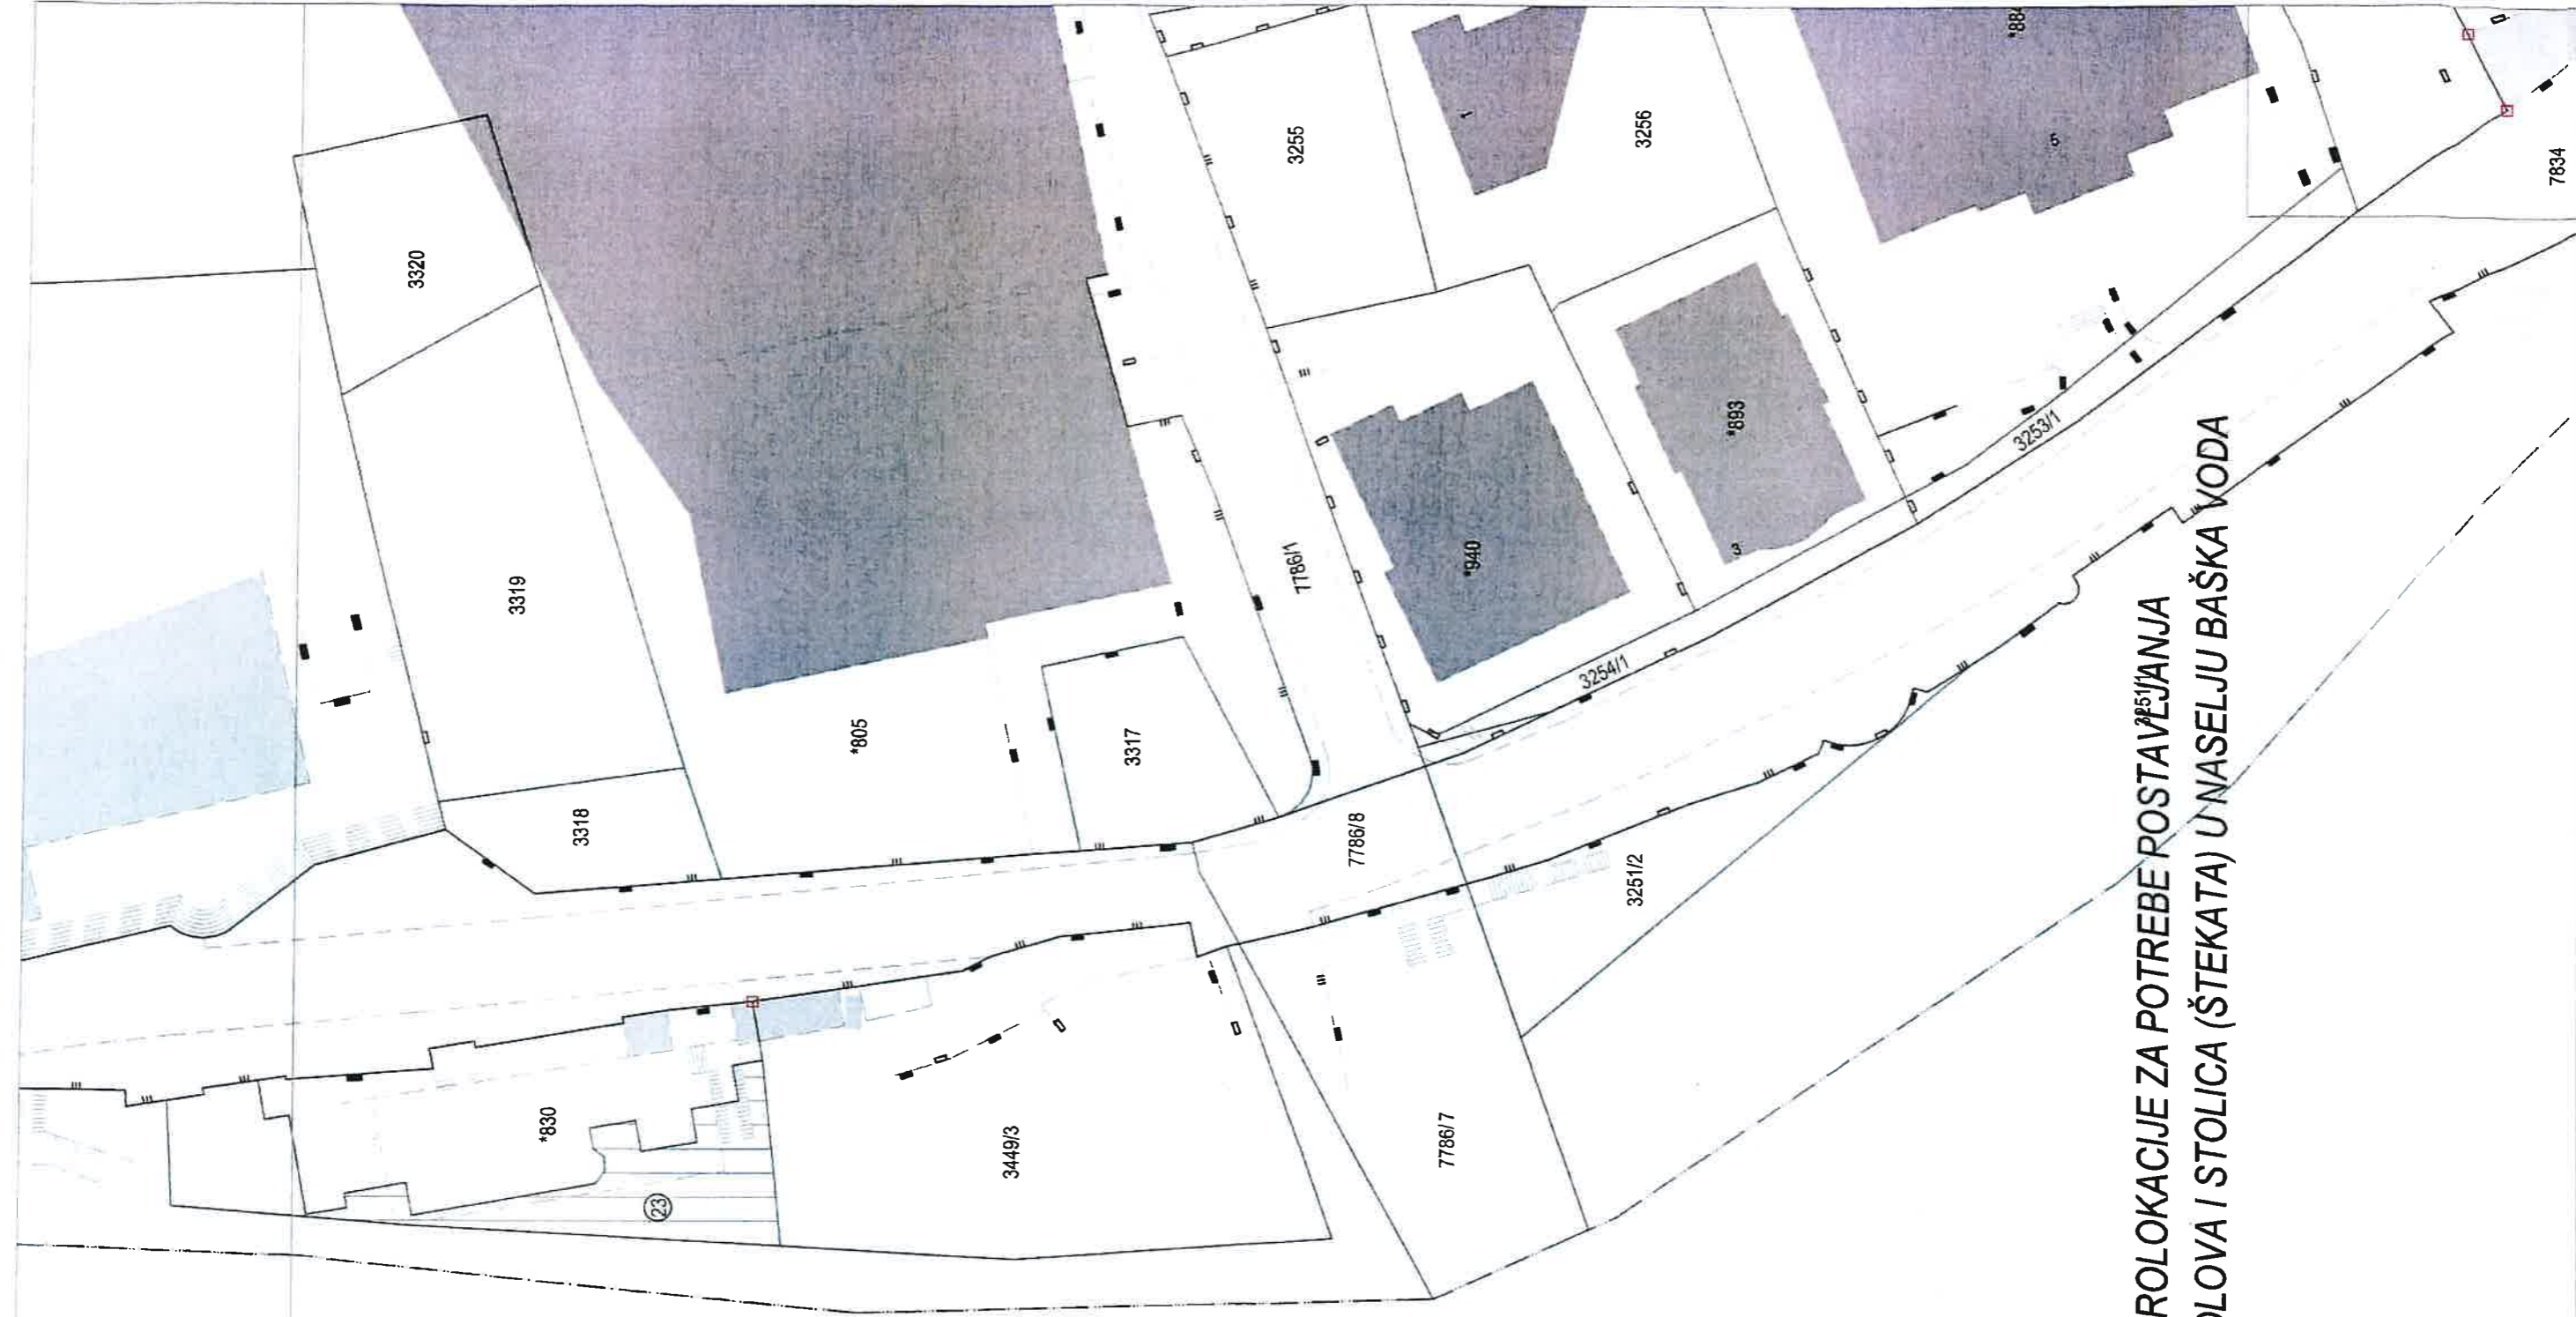

3358/2

3358/3

3362

3334

3335

3322/2

**SKICA POLOŽAJA MIKROLOKACIJE ZA POTREBE POSTAVLJANJA
UGOSTITELJSKIH STOLOVA I STOLICA (ŠTEKATA) U NASELJU BAŠKA VODA**

LIST 5

LEGENDA:

ZONA I.

ZONA II.

ZONA III.

SKICA POLOŽAJA MIKROLOKACIJE ZA POTREBE POSTAVLJANJA
UGOSTITELJSKIH STOLOVA I STOLICA (ŠTEKATA) U NASELJU BAŠKA VODA

SKICA POLOŽAJA MIKROLOKACIJE ZA POTREBE POSTAVLJANJA
UGOSTITELJSKIH STOLOVA I STOLICA (ŠTEKATA) U NASELJU
BAŠKA VODA