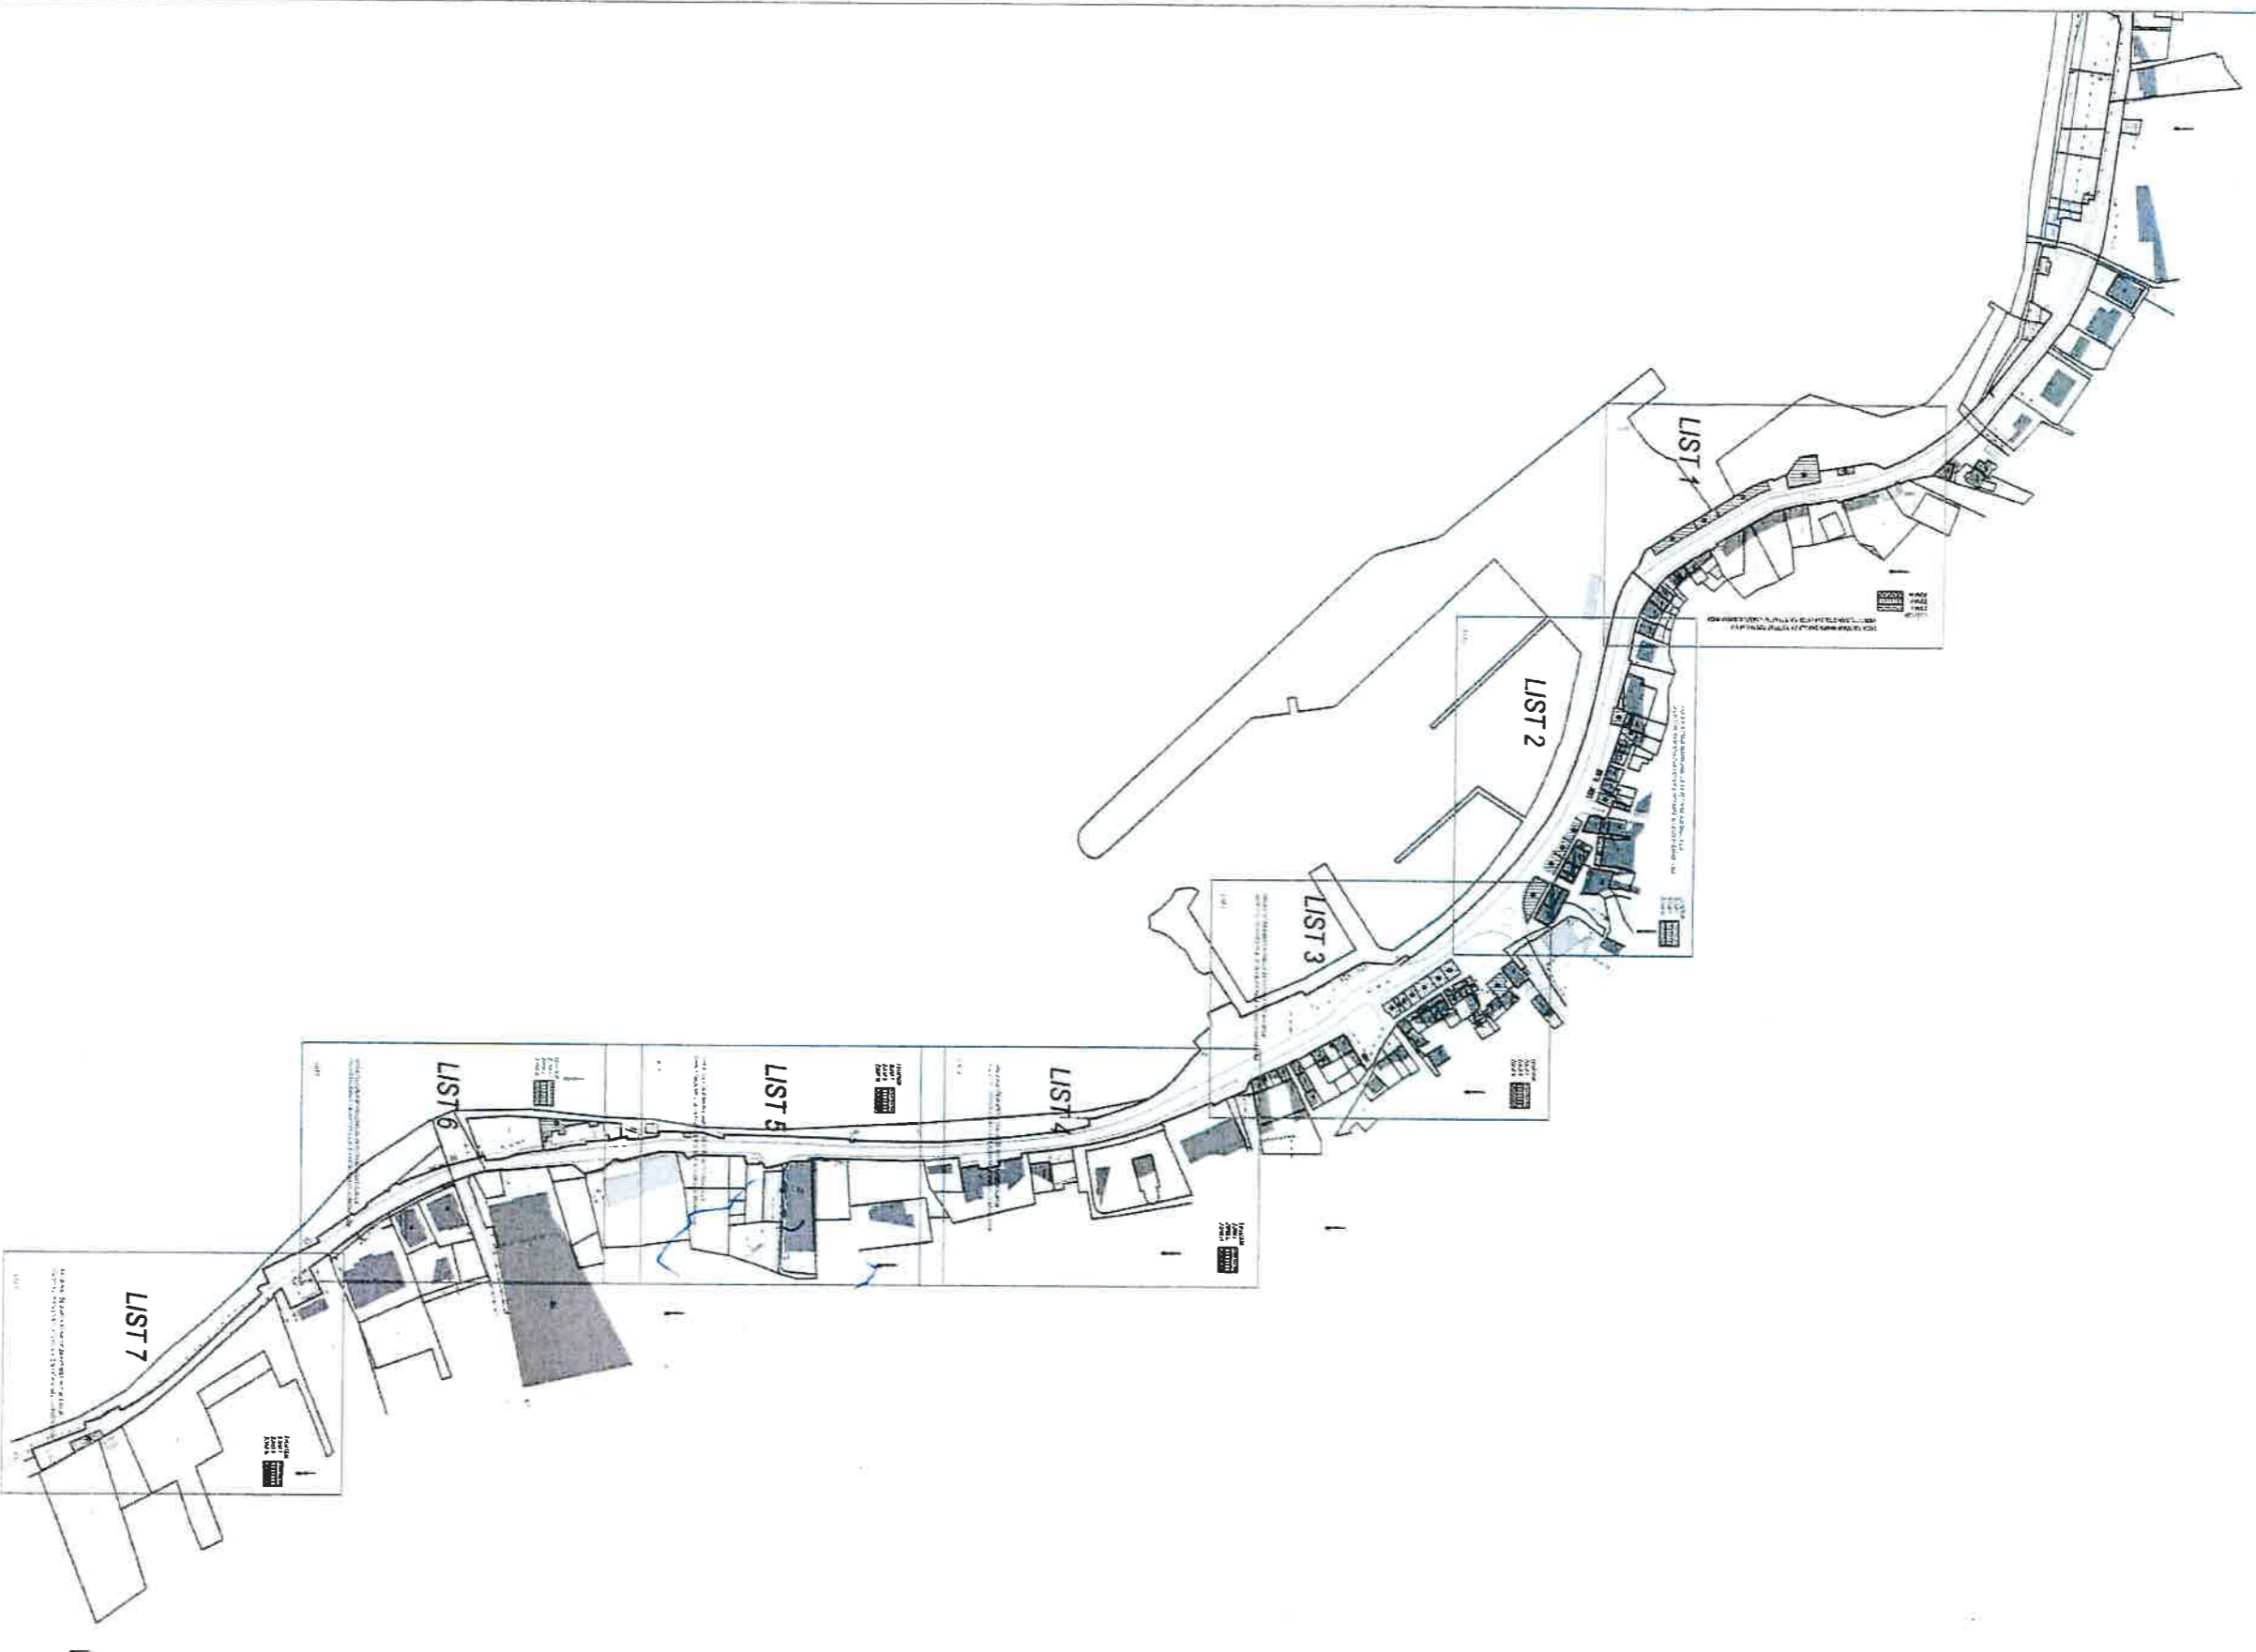

SITUACIJA

SKICA POLOŽAJA MIKROLOKACIJE ZA POTREBE POSTAVLJANJA
UGOSTITELJSKIH STOLOVA I STOLICA (ŠTEKATA) U NASELJU BAŠKA VODA

LEGENDA:

ZONA I.

ZONA II.

ZONA III.

SKICA POLOŽAJA MIKROLOKACIJE ZA POTREBE POSTAVLJANJA
UGOSTITELJSKIH STOLOVA I STOLICA (ŠTEKATA) U NASELJU BAŠKA VODA

LEGENDA:

ZONA I.

ZONA II.

ZONA III.

LEGENDA:
 ZONA I.
 ZONA II.
 ZONA III.

**SKICA POLOŽAJA MIKROLOKACIJE ZA POTREBE POSTAVLJANJA
 UGOSTITELJSKIH STOLOVA I STOLICA (ŠTEKATA) U NASELJU BAŠKA VODA**

VODA

*555
3373/3
3371/3
3371/2

LEGENDA:
ZONA I.
ZONA II.
ZONA III.

*714

71

*108

3371/4

73

3371/1

*465

3370/4

3370/18

77

3370/9

81

SKICA POLOŽAJA MIKROLOKACIJE ZA POTREBE POSTAVLJANJA
UGOSTITELJSKIH STOLOVA I STOLIČA (ŠTEKATA) U NASELJU BAŠKA VODA

LIST 4

LEGENDA: