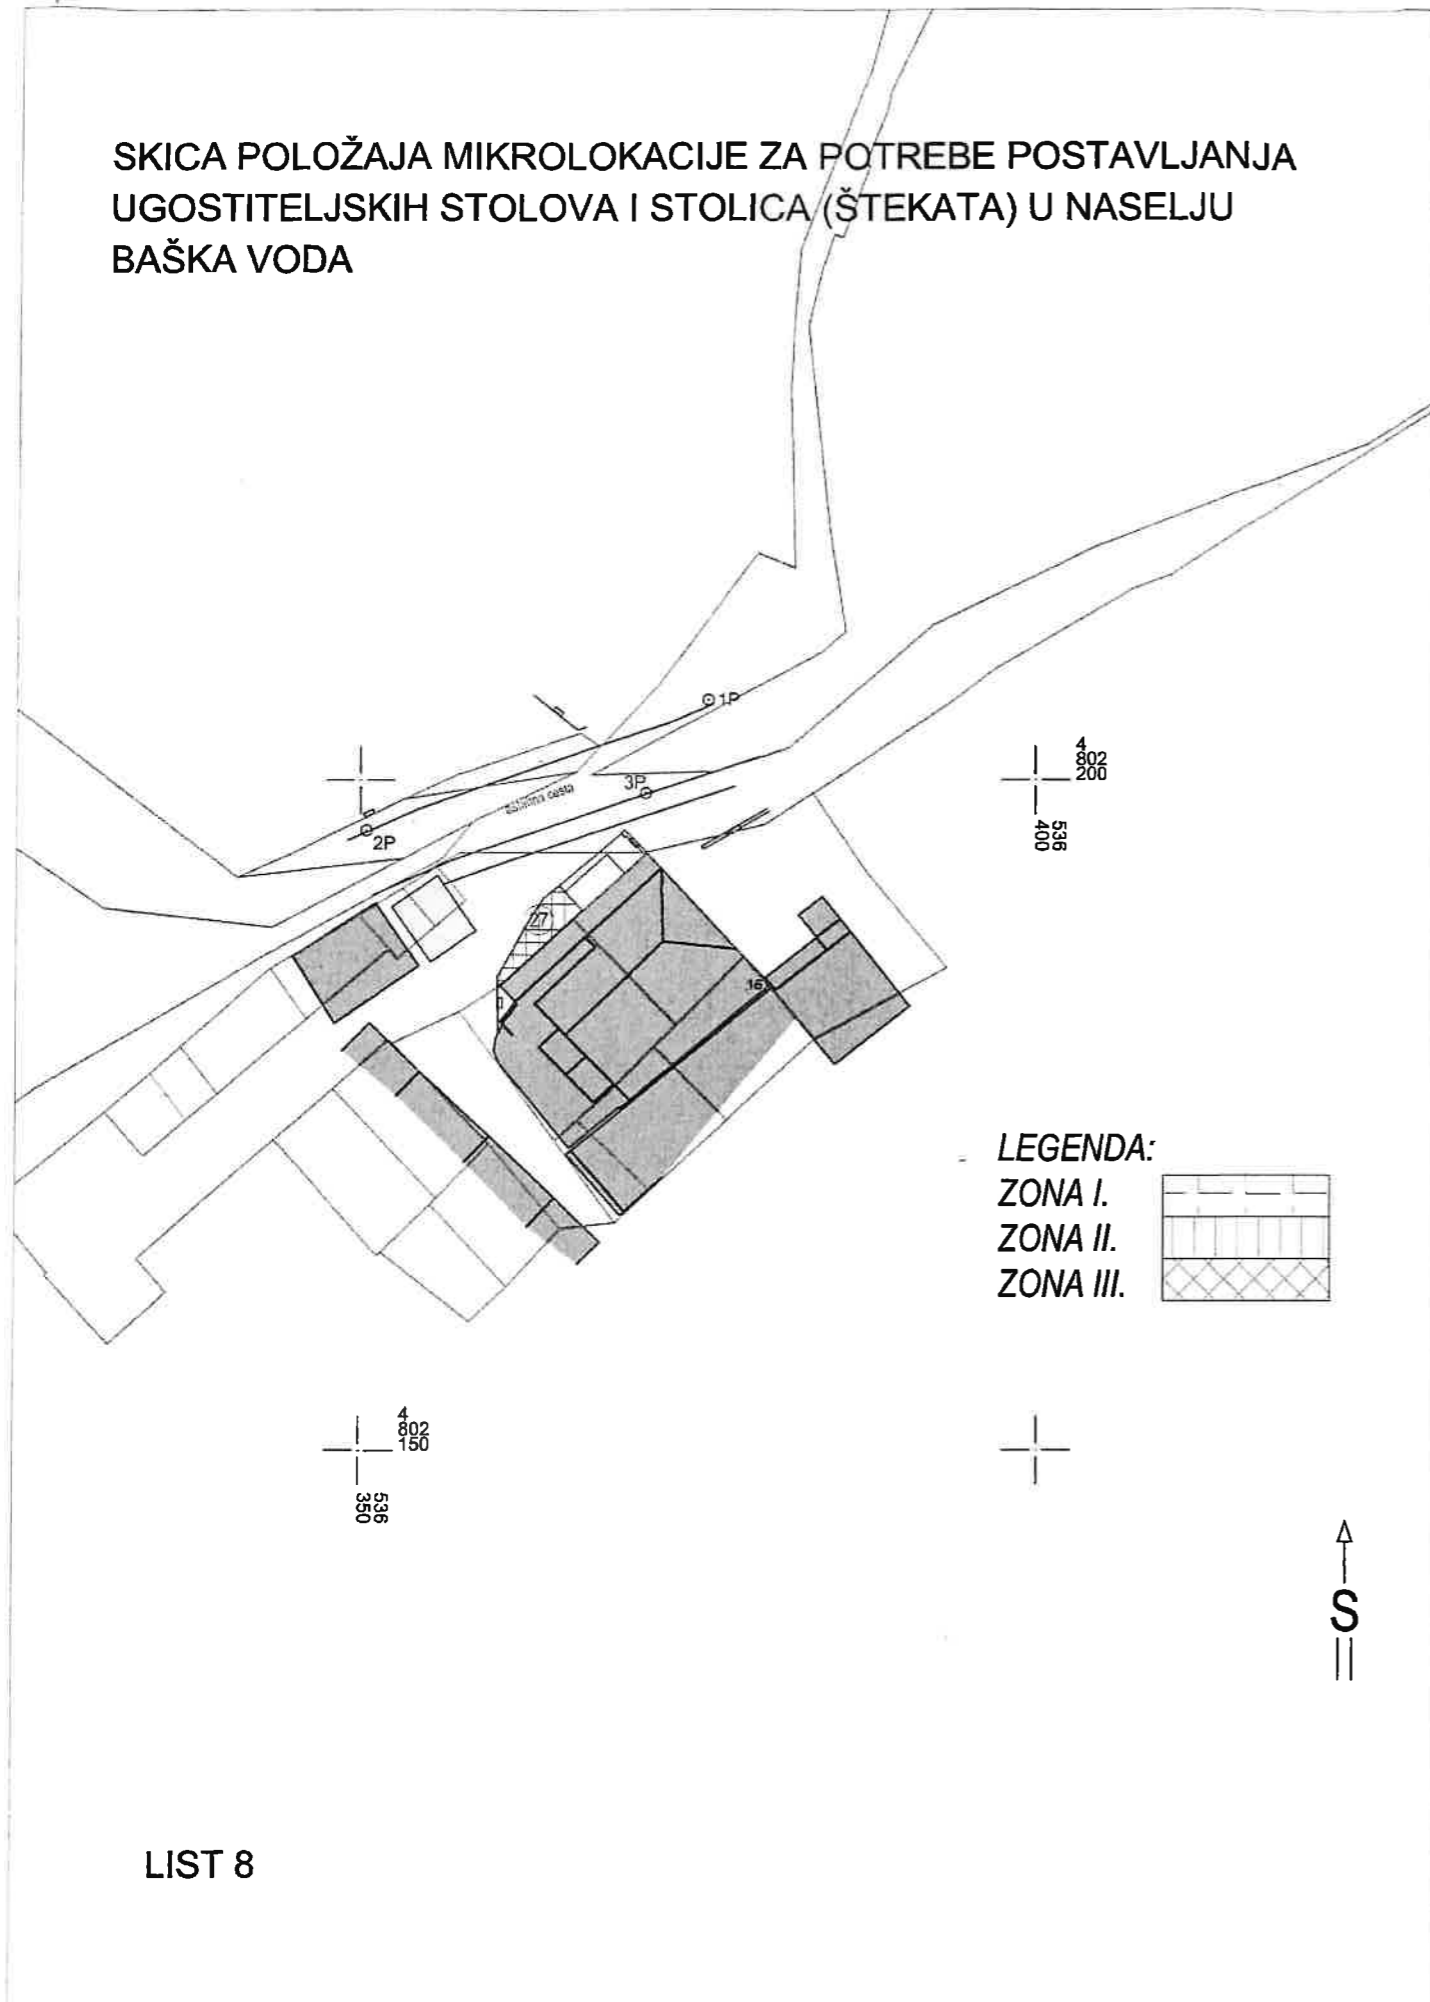

SITUACIJA

SKICA POLOŽAJA MIKROLOKACIJE ZA POTREBE POSTAVLJANJA
UGOSTITELJSKIH STOLOVA I STOLICA (ŠTEKATA) U NASELJU BAŠKA VODA

LEGENDA:

ZONA I.

ZONA II.

ZONA III.

SKICA POLOŽAJA MIKROLOKACIJE ZA POTREBE POSTAVLJANJA
UGOSTITELJSKIH STOLOVA I STOLICA (ŠTEKATA) U NASELJU BAŠKA VODA

LEGENDA:

ZONA I.

ZONA II.

ZONA III.

LEGENDA:
 ZONA I.
 ZONA II.
 ZONA III.

**SKICA POLOŽAJA MIKROLOKACIJE ZA POTREBE POSTAVLJANJA
 UGOSTITELJSKIH STOLOVA I STOLICA (ŠTEKATA) U NASELJU BAŠKA VODA**

VODA

*555
3373/3
3371/3
3371/2

3358/2

3358/3

3362

3334

3335

3322/2

**SKICA POLOŽAJA MIKROLOKACIJE ZA POTREBE POSTAVLJANJA
UGOSTITELJSKIH STOLOVA I STOLICA (ŠTEKATA) U NASELJU BAŠKA VODA**

LIST 5

LEGENDA:

ZONA I.

ZONA II.

ZONA III.

SKICA POLOŽAJA MIKROLOKACIJE ZA POTREBE POSTAVLJANJA
UGOSTITELJSKIH STOLOVA I STOLICA (ŠTEKATA) U NASELJU BAŠKA VODA

SKICA POLOŽAJA MIKROLOKACIJE ZA POTREBE POSTAVLJANJA
UGOSTITELJSKIH STOLOVA I STOLICA (ŠTEKATA) U NASELJU
BAŠKA VODA