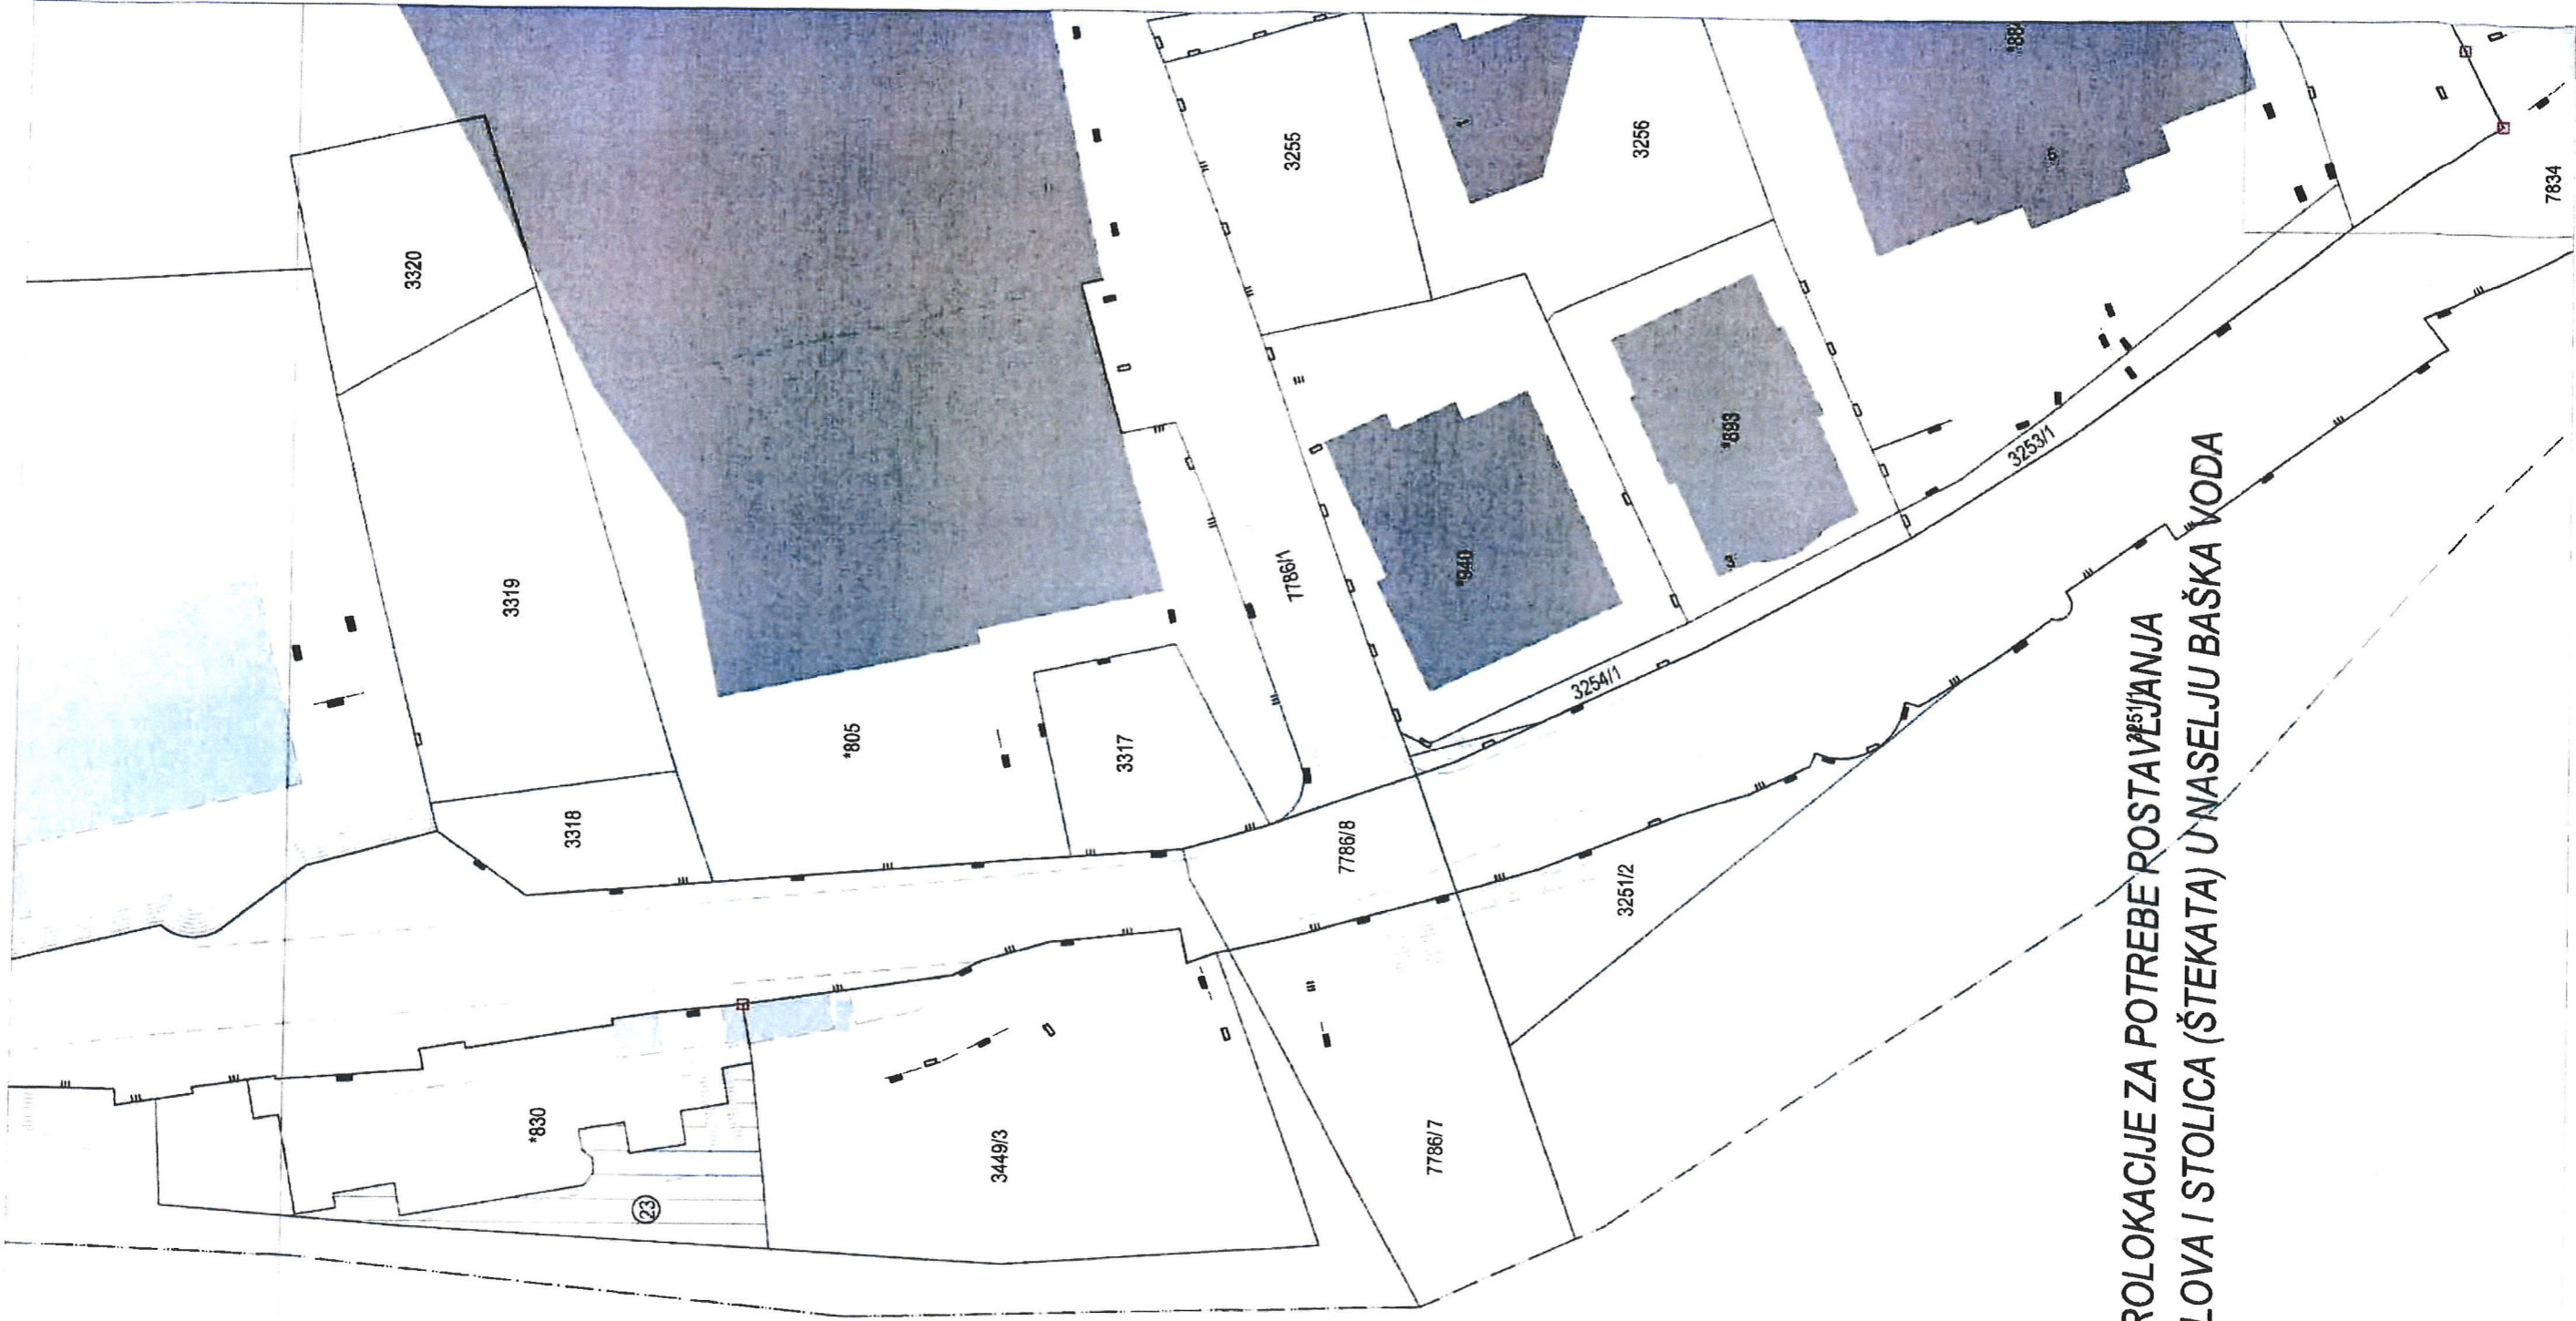

3335

SKICA POLOŽAJA MIKROLOKACIJE ZA POTREBE POSTAVLJANJA
UGOSTITELJSKIH STOLOVA I STOLICA (ŠTEKATA) U NASELJU BAŠKA VODA

3322/2

LIST 5

LEGENDA:

ZONA I.
ZONA II.
ZONA III.

SKICA POLOŽAJA MIKROLOKACIJE ZA POTREBE ROSTAVELJANJA
UGOSTITELJSKIH STOLOVA I STOLICA (ŠTEKATA) U NASELJU BAŠKA VODA