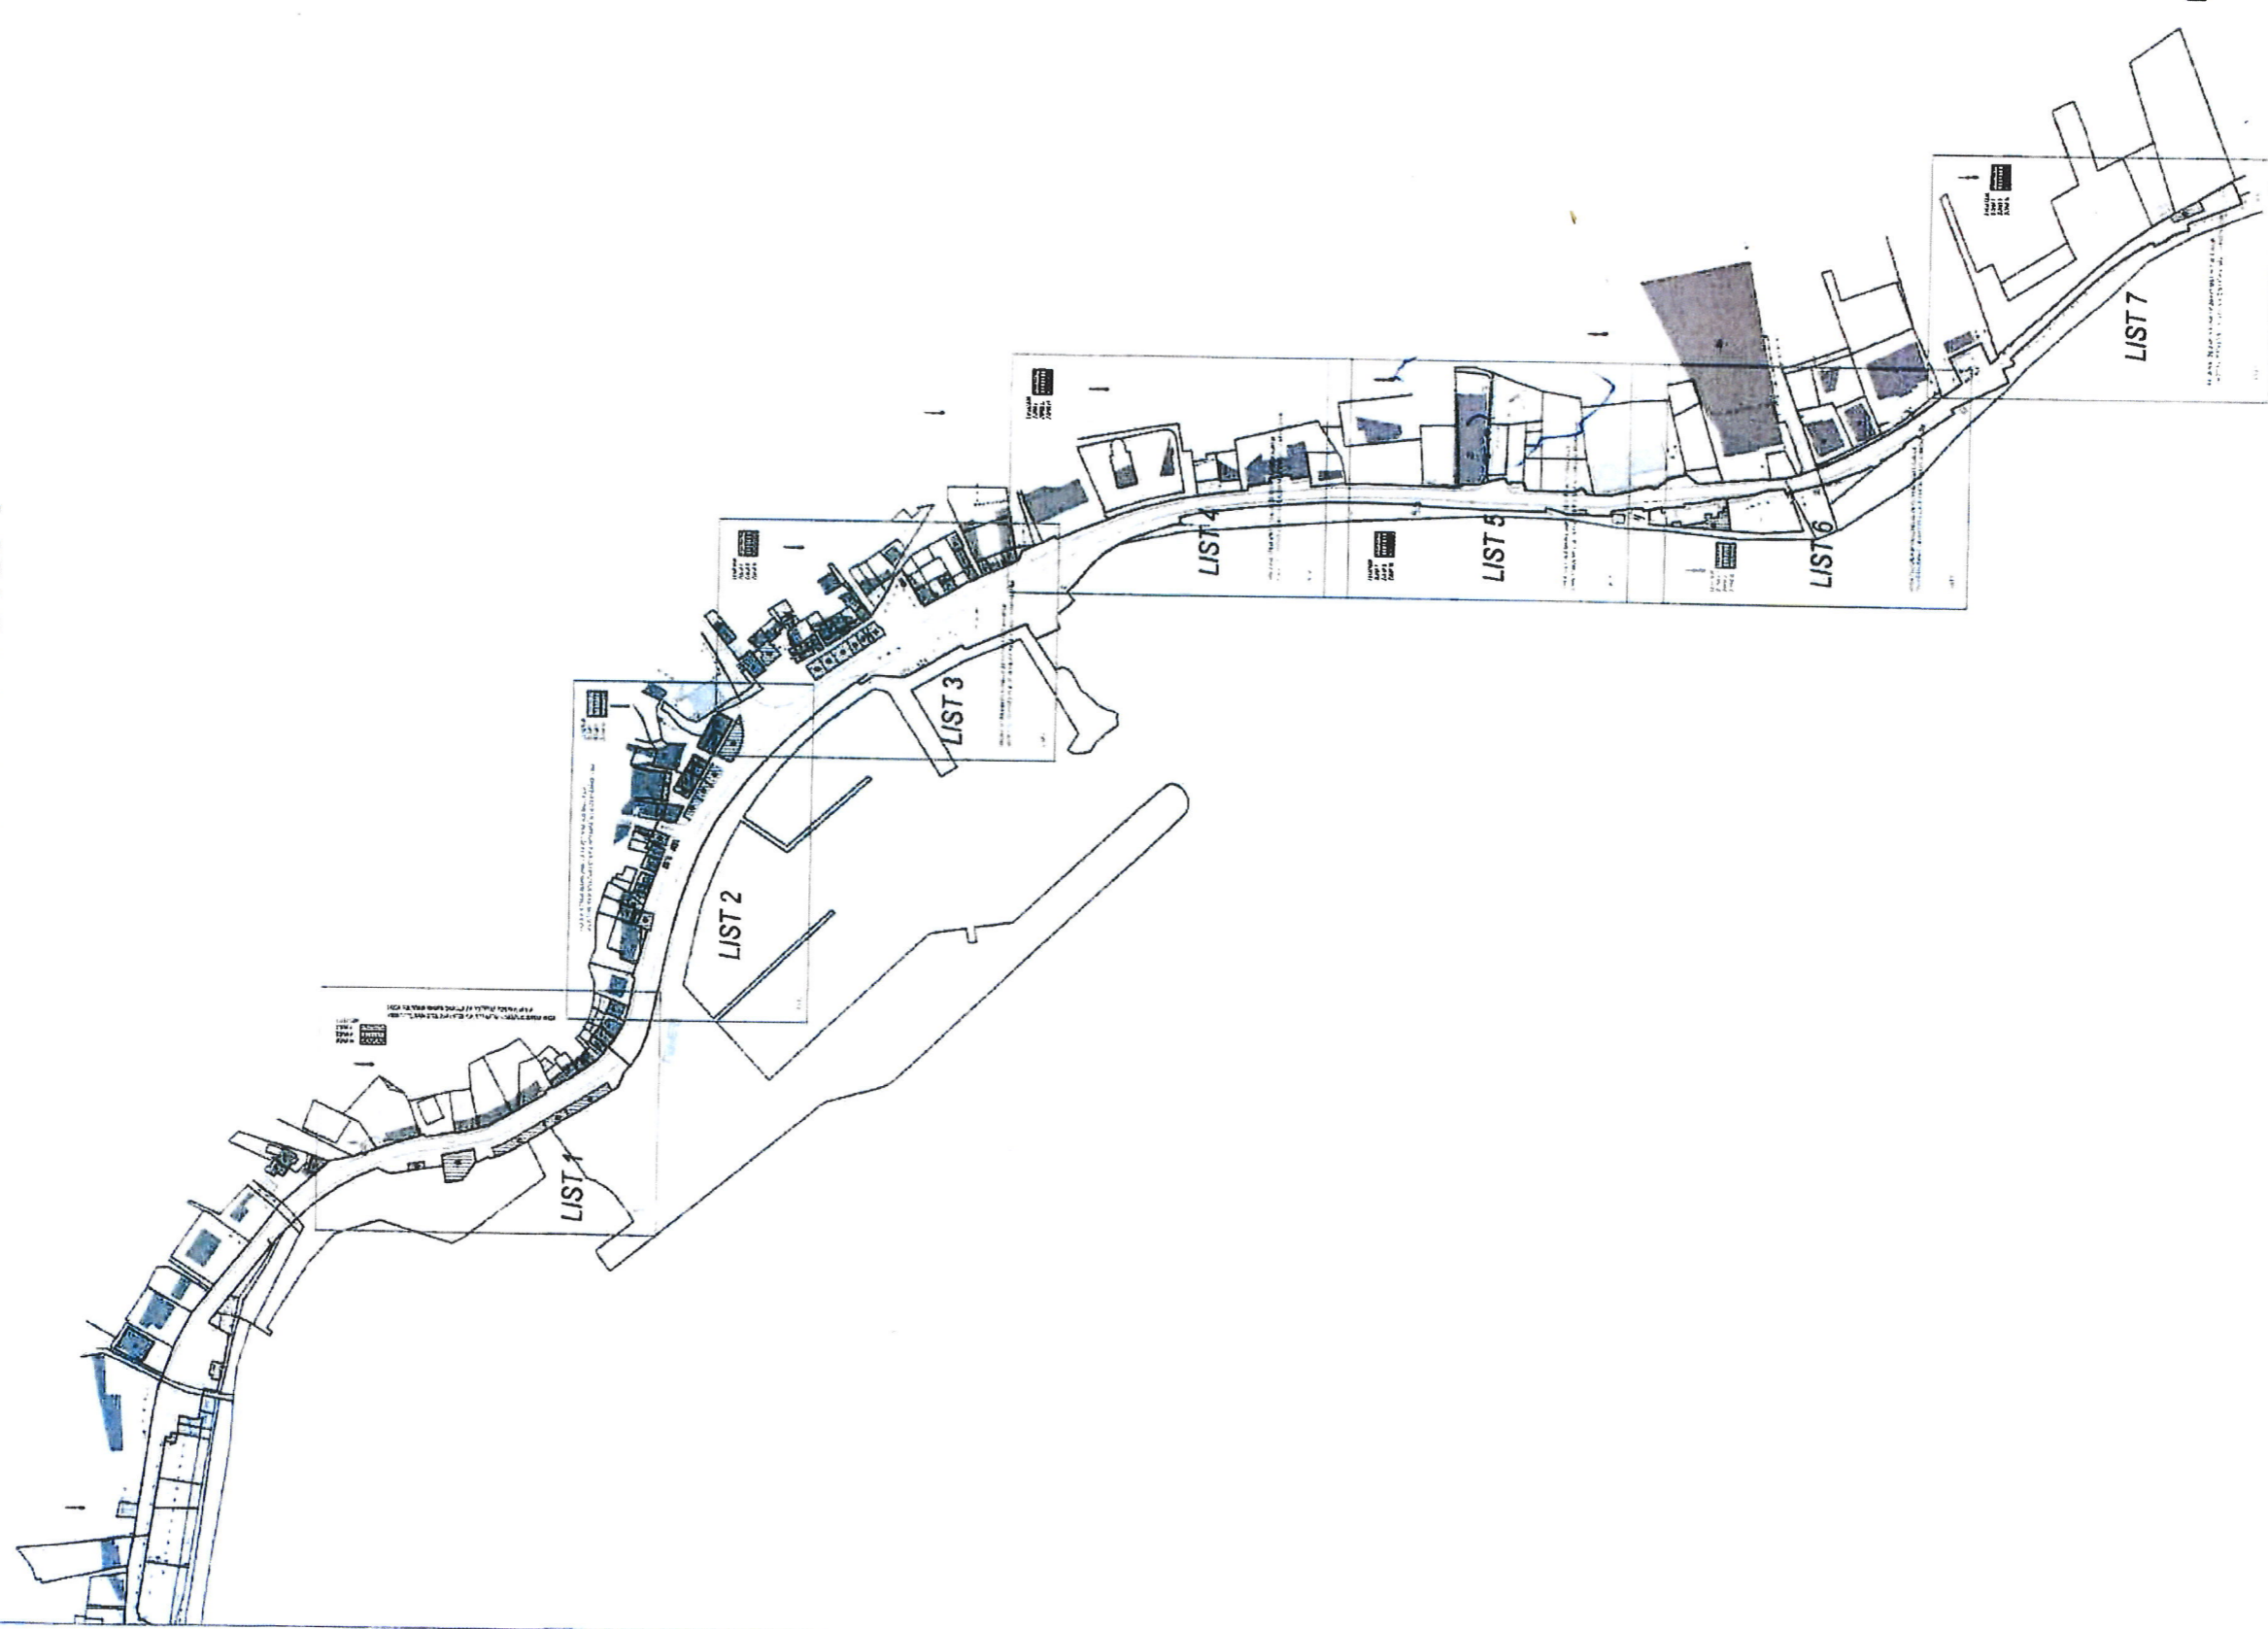

SITUACIJA

SKICA POLOŽAJA MIKROLOKACIJE ZA POTREBE POSTAVLJANJA
UGOSTITELJSKIH STOLOVA I STOLICA (ŠTEKATA) U NASELJU BAŠKA VODA

LEGENDA:

ZONA I.

ZONA II.

ZONA III.

LEGENDA:

ZONA I.

ZONA II.

ZONA III.

SKICA POLOŽAJA MIKROLOKACIJE ZA POTREBE POSTAVLJANJA
UGOSTITELJSKIH STOLOVA I STOLICA (ŠTEKATA) U NASELJU BAŠKA VODA

LIST 3

VODA

LEGENDA:

ZONA I.

ZONA II.

ZONA III.

SKICA POLOŽAJA MIKROLOKACIJE ZA POTREBE POSTAVLJANJA
UGOSTITELJSKIH STOLOVA I STOLIČA (ŠTEKATA) U NASELJU BAŠKA VODA

LIST 4

LEGENDA:

ZONA I.

ZONA II.

ZONA III.

3449/1

LEGENDA:
ZONA I.
ZONA II.
ZONA III.

SKICA POLOŽAJA MIKROLOKACIJE ZA POTREBE POSTAVLJANJA
UGOSTITELJSKIH STOLOVA I STOLICA (ŠTEKATA) U NASELJU BAŠKA VODA

SKICA POLOŽAJA MIKROLOKACIJE ZA POTREBE POSTAVLJANJA
UGOSTITELJSKIH STOLOVA I STOLICA (ŠTEKATA) U NASELJU
BAŠKA VODA