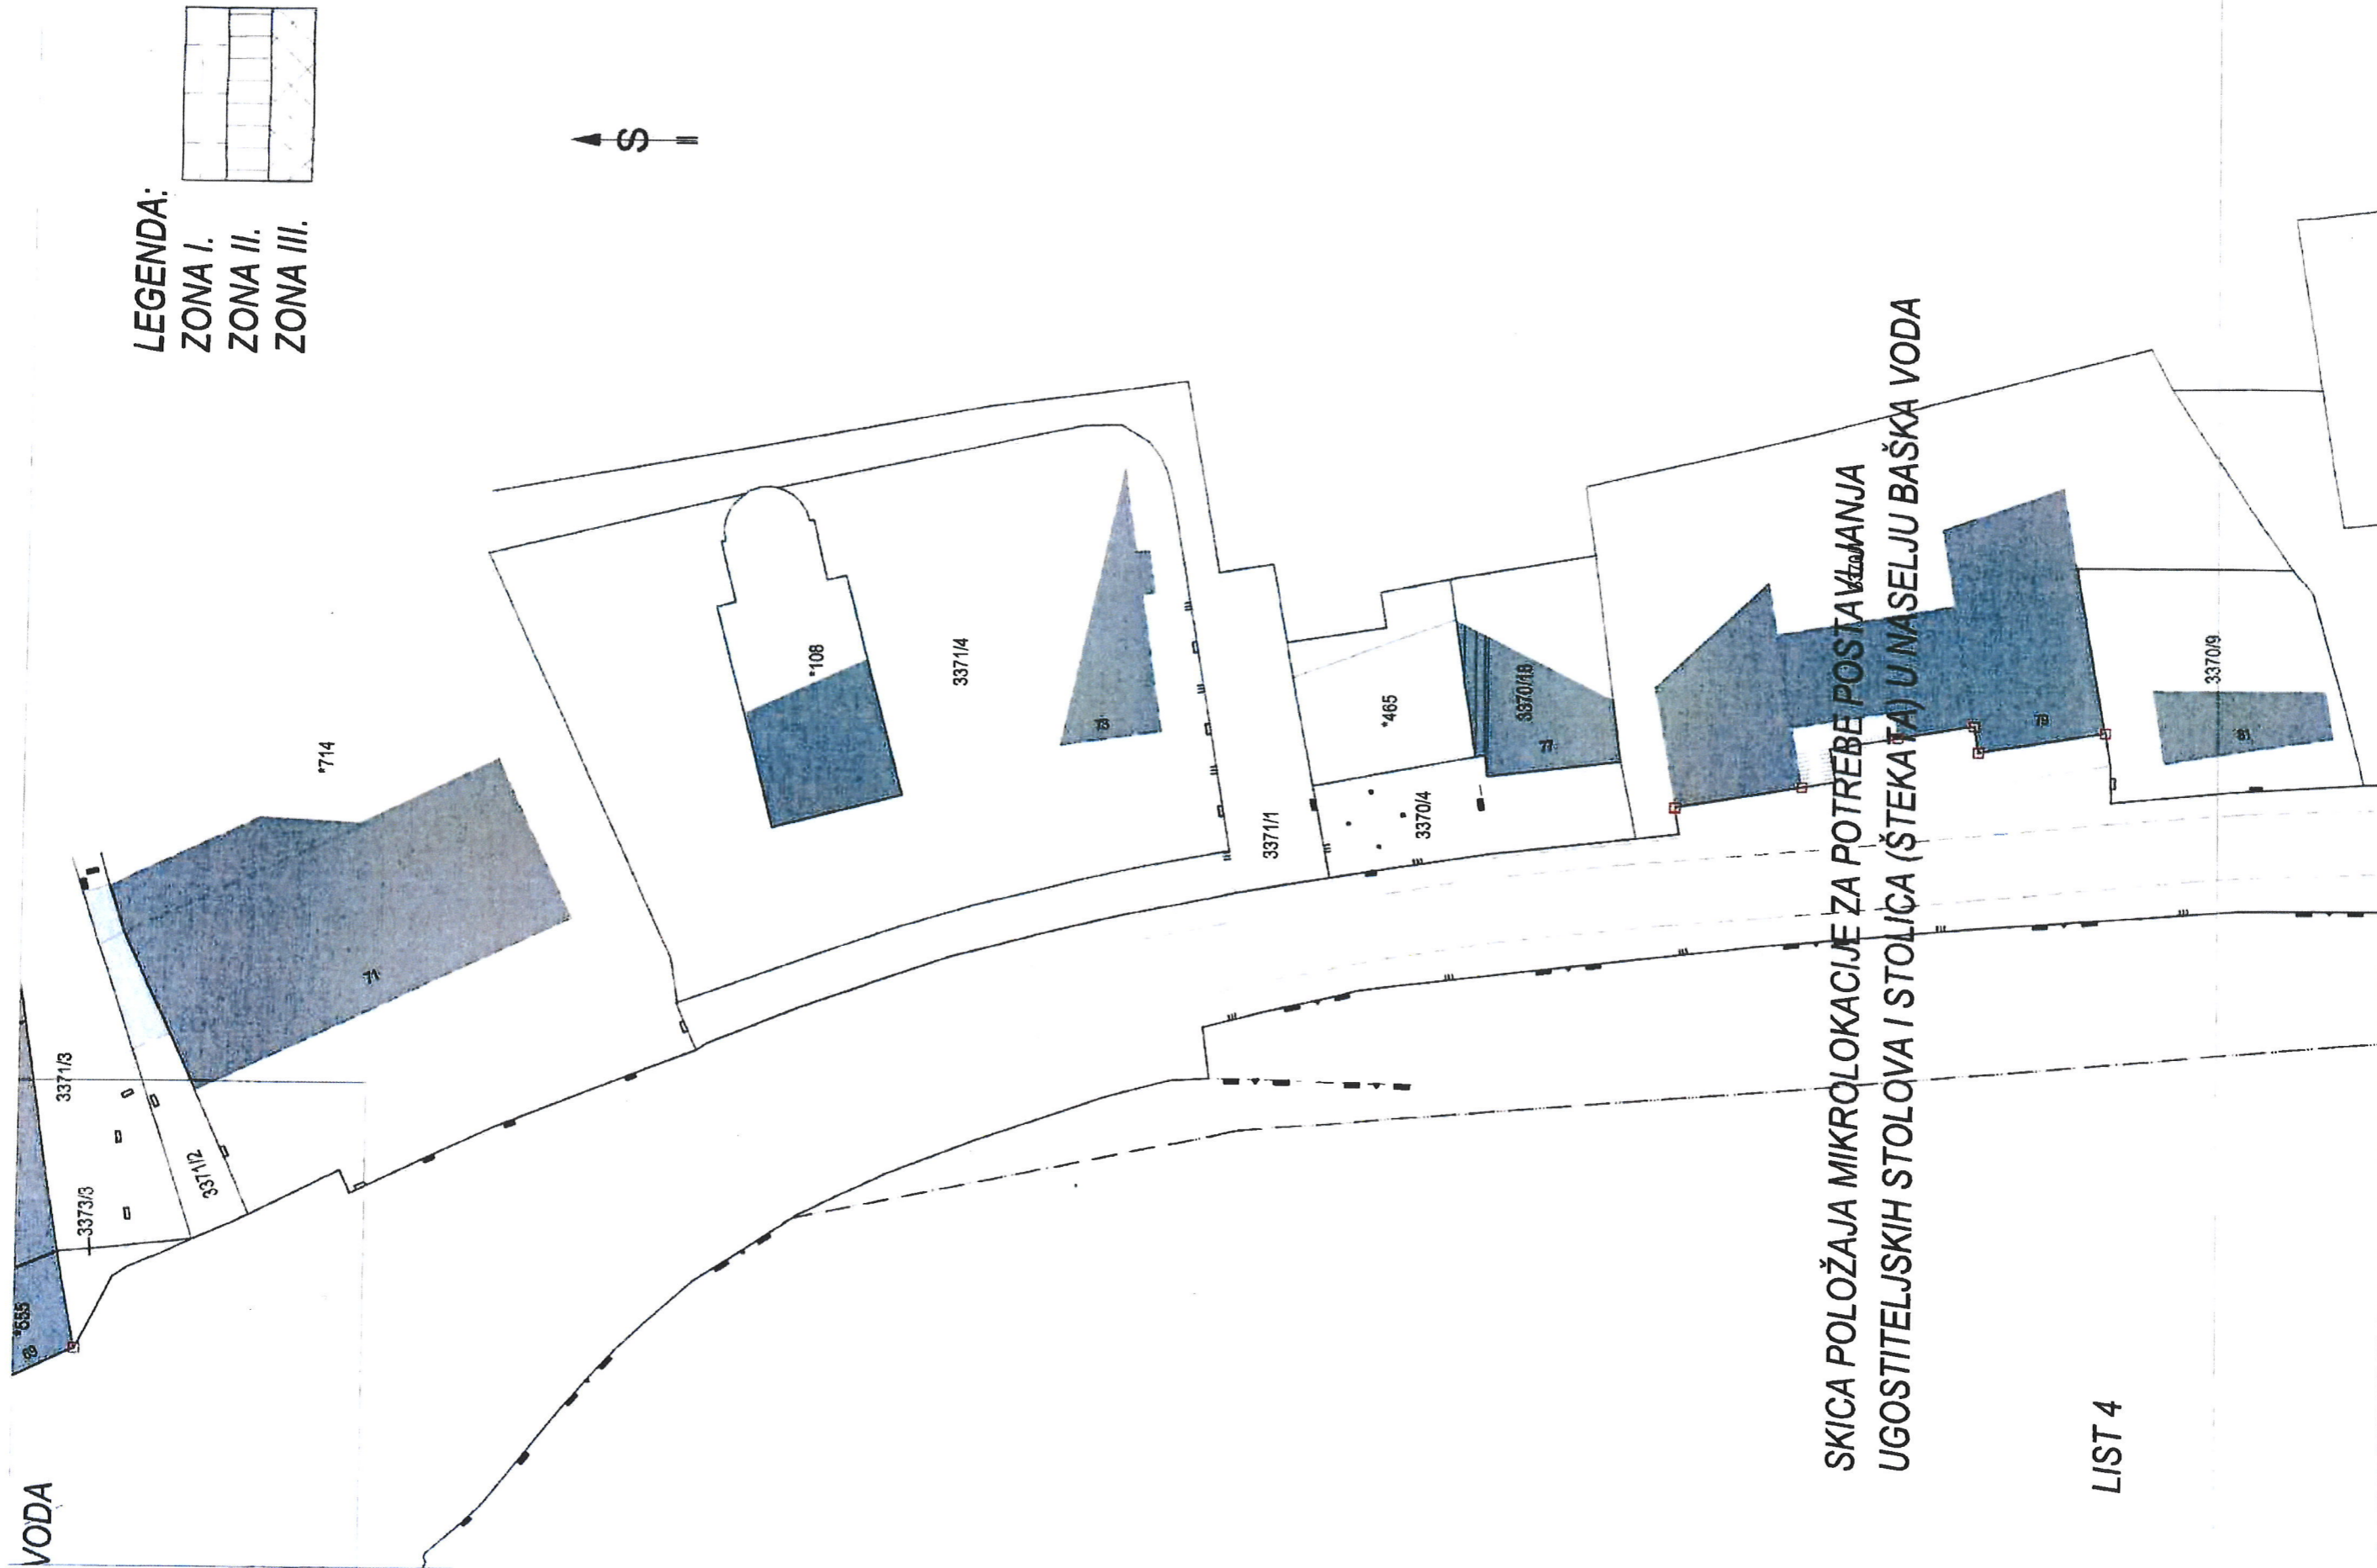

SITUACIJA

SKICA POLOŽAJA MIKROLOKACIJE ZA POTREBE POSTAVLJANJA
UGOSTITELJSKIH STOLOVA I STOLICA (ŠTEKATA) U NASELJU BAŠKA VODA

LEGENDA:

ZONA I.

ZONA II.

ZONA III.

LEGENDA:

ZONA I.

ZONA II.

ZONA III.

SKICA POLOŽAJA MIKROLOKACIJE ZA POTREBE POSTAVLJANJA
UGOSTITELJSKIH STOLOVA I STOLICA (ŠTEKATA) U NASELJU BAŠKA VODA

LIST 3

VODA

LEGENDA:

ZONA I.

ZONA II.

ZONA III.

SKICA POLOŽAJA MIKROLOKACIJE ZA POTREBE POSTAVLJANJA
UGOSTITELJSKIH STOLOVA I STOLIČA (ŠTEKATA) U NASELJU BAŠKA VODA

LIST 4

LEGENDA:

ZONA I.

ZONA II.

ZONA III.

3449/1

LEGENDA:
ZONA I.
ZONA II.
ZONA III.

SKICA POLOŽAJA MIKROLOKACIJE ZA POTREBE POSTAVLJANJA
UGOSTITELJSKIH STOLOVA I STOLICA (ŠTEKATA) U NASELJU BAŠKA VODA

SKICA POLOŽAJA MIKROLOKACIJE ZA POTREBE POSTAVLJANJA
UGOSTITELJSKIH STOLOVA I STOLICA (ŠTEKATA) U NASELJU
BAŠKA VODA